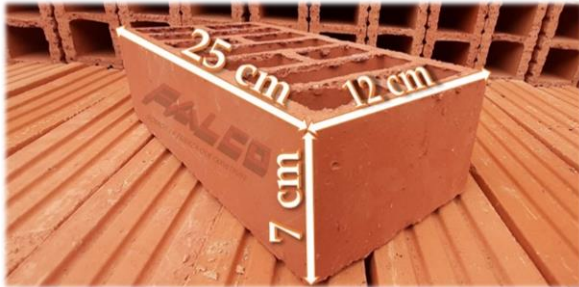

SOMOS LA FUERZA QUE CONSTRUYE

Fábrica Artesanal de Ladrillos

Ofrece toda clase de ladrillos:
panelón, visto, tochano, obras
pisos, fachaletas y más...

Cuenca - Ecuador

Contacto: 099 883 6042

www.f-falco.com

LADRILLO VISTO 11H DE 7x25x12cm

No requieren ser enlucidos, revocados, pintados o estucados.

Permiten el paso de elementos como tuberías, ductos y barras de acero.

Brindan facilidad para las instalaciones eléctricas e hidrosanitarias.

CARACTERÍSTICAS TÉCNICAS

RECOMENDADO PARA:

Paredes
Cerramientos
Muros portantes
Mampostería

PERFORACIÓN

Vertical

DIMENSIONES

7x25x12cm

DETALLE / LADOS

2 caras vistas de 7x25cm
2 caras vistas de 7x12cm

PESO APROXIMADO:

3,5 lbs cada uno

CANTIDAD / M²

48 unidades

CANTIDAD / PALLET

___ unidades

COLORES