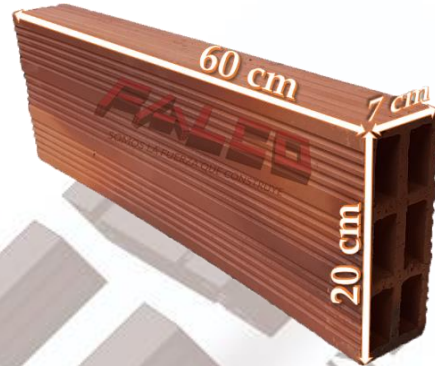

SOMOS LA FUERZA QUE CONSTRUYE

Fábrica Artesanal de Ladrillos

Ofrece toda clase de ladrillos:
panelón, visto, tochano, obras
pisos, fachaletas y más...

Cuenca - Ecuador

Contacto: 099 883 6042

www.f-falco.com

LADRILLO TABLETA 6H DE 7x20x58cm

Son utilizados para muros divisorios en las viviendas.

Requieren ser enlucidos, revocados, pintados o estucados.

CARACTERÍSTICAS TÉCNICAS

RECOMENDADO PARA:

Muros divisorios
Mampostería

PERFORACIÓN

Horizontal

DIMENSIONES

7x20x58cm

DETALLE / LADOS

Todas las caras rayadas.

PESO APROXIMADO:

14,5 lbs cada uno