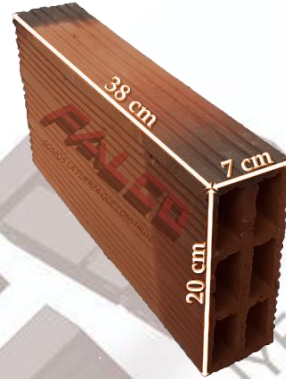

SOMOS LA FUERZA QUE CONSTRUYE

Fábrica Artesanal de Ladrillos

Ofrece toda clase de ladrillos:
panelón, visto, tochano, obras
pisos, fachaletas y más...

Cuenca - Ecuador

Contacto: 099 883 6042

www.f-falco.com

LADRILLO TOCHANO 6H DE 7x20x38cm

Son utilizados para muros divisorios en las viviendas.
Requieren ser enlucidos, revocados, pintados o estucados.

CARACTERÍSTICAS TÉCNICAS

RECOMENDADO PARA:

Muros divisorios
Mampostería

PERFORACIÓN

Horizontal

DIMENSIONES

7x20x38cm

DETALLE / LADOS

Todas las caras rayadas.

PESO APROXIMADO:

11 lbs cada uno