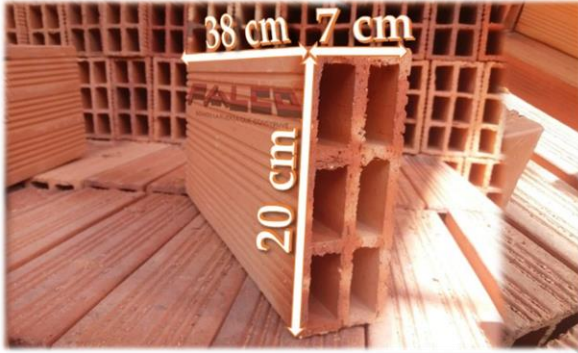

SOMOS LA FUERZA QUE CONSTRUYE

Fábrica Artesanal de Ladrillos

Ofrece toda clase de ladrillos:
panelón, visto, tochano, obras
pisos, fachaletas y más...

Cuenca - Ecuador

Contacto: 099 883 6042

www.f-falco.com

LADRILLO TOCHANO 6H DE 7x20x38cm

Son utilizados para muros divisorios en las viviendas.
Requieren ser enlucidos, revocados, pintados o estucados.

CARACTERÍSTICAS TÉCNICAS

RECOMENDADO PARA:

Muros divisorios
Mampostería

PERFORACIÓN

Horizontal

DIMENSIONES

7x20x38cm

DETALLE / LADOS

Todas las caras rayadas.

PESO APROXIMADO:

11 lbs cada uno