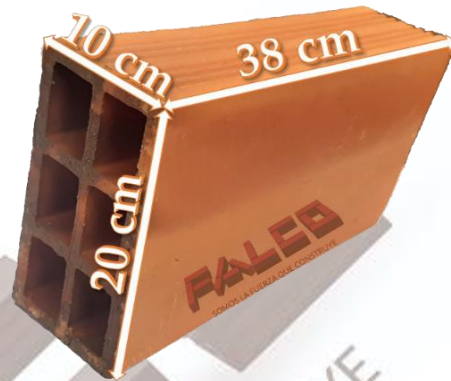

SOMOS LA FUERZA QUE CONSTRUYE

Fábrica Artesanal de Ladrillos

Ofrece toda clase de ladrillos:
panelón, visto, tochano, obras
pisos, fachaletas y más...

Cuenca - Ecuador

Contacto: 099 883 6042

www.f-falco.com

LADRILLO VISTO 6H DE 10x20x38cm

No requieren ser enlucidos, revocados, pintados o estucados.

CARACTERÍSTICAS TÉCNICAS

RECOMENDADO PARA:

Paredes
Cerramientos
Muros divisorios
Mampostería

PERFORACIÓN

Horizontal

DIMENSIONES

10x20x38cm

DETALLE / LADOS

2 caras vistas de 20x38cm

PESO APROXIMADO:

11 lbs cada uno

CANTIDAD / M2

12 unidades