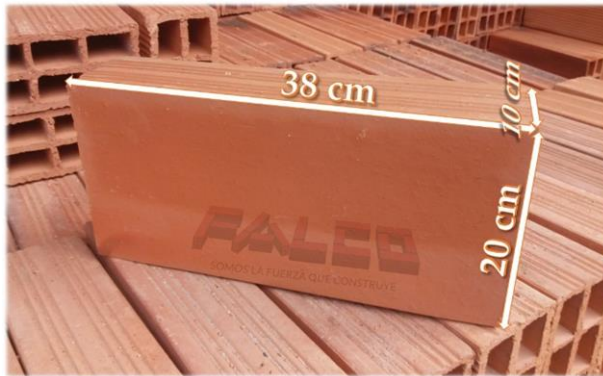

SOMOS LA FUERZA QUE CONSTRUYE

Fábrica Artesanal de Ladrillos

Ofrece toda clase de ladrillos:
panelón, visto, tochano, obras
pisos, fachaletas y más...

Cuenca - Ecuador

Contacto: 099 883 6042

www.f-falco.com

LADRILLO VISTO 6H DE 10x20x38cm

No requieren ser enlucidos, revocados, pintados o estucados.

CARACTERÍSTICAS TÉCNICAS

RECOMENDADO PARA:

Paredes
Cerramientos
Muros divisorios
Mampostería

PERFORACIÓN

Horizontal

DIMENSIONES

10x20x38cm

DETALLE / LADOS

2 caras vistas de 20x38cm

PESO APROXIMADO:

11 lbs cada uno

CANTIDAD / M2

12 unidades

CANTIDAD / PALLET

156 unidades

COLORES

COLOR NATURAL

COLOR MATIZADO

Cuenca - Ecuador