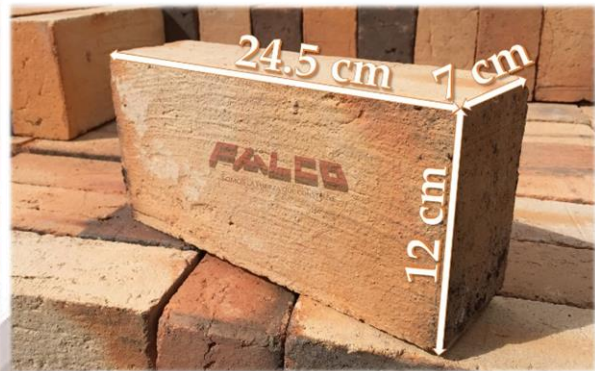

SOMOS LA FUERZA QUE CONSTRUYE

Fábrica Artesanal de Ladrillos

Ofrece toda clase de ladrillos:
panelón, visto, tochano, obras
pisos, fachaletas y más...

Cuenca - Ecuador

Contacto: 099 883 6042

www.f-falco.com

LADRILLO DE SUSUDEL DE 7x12x25cm

Estos ladrillos carecen de agujeros.

Son utilizados para mampostería interior y exterior de forma confinada.

CARACTERÍSTICAS TÉCNICAS

RECOMENDADO PARA:

Paredes
Cerramientos
Muros divisorios
Mampostería

PERFORACIÓN

Sin perforaciones

DIMENSIONES

7x12x24,5cm

PESO APROXIMADO:

8 lbs cada uno

CANTIDAD / M2

37 unidades

CANTIDAD / PALLET

375 unidades

Cuenca - Ecuador